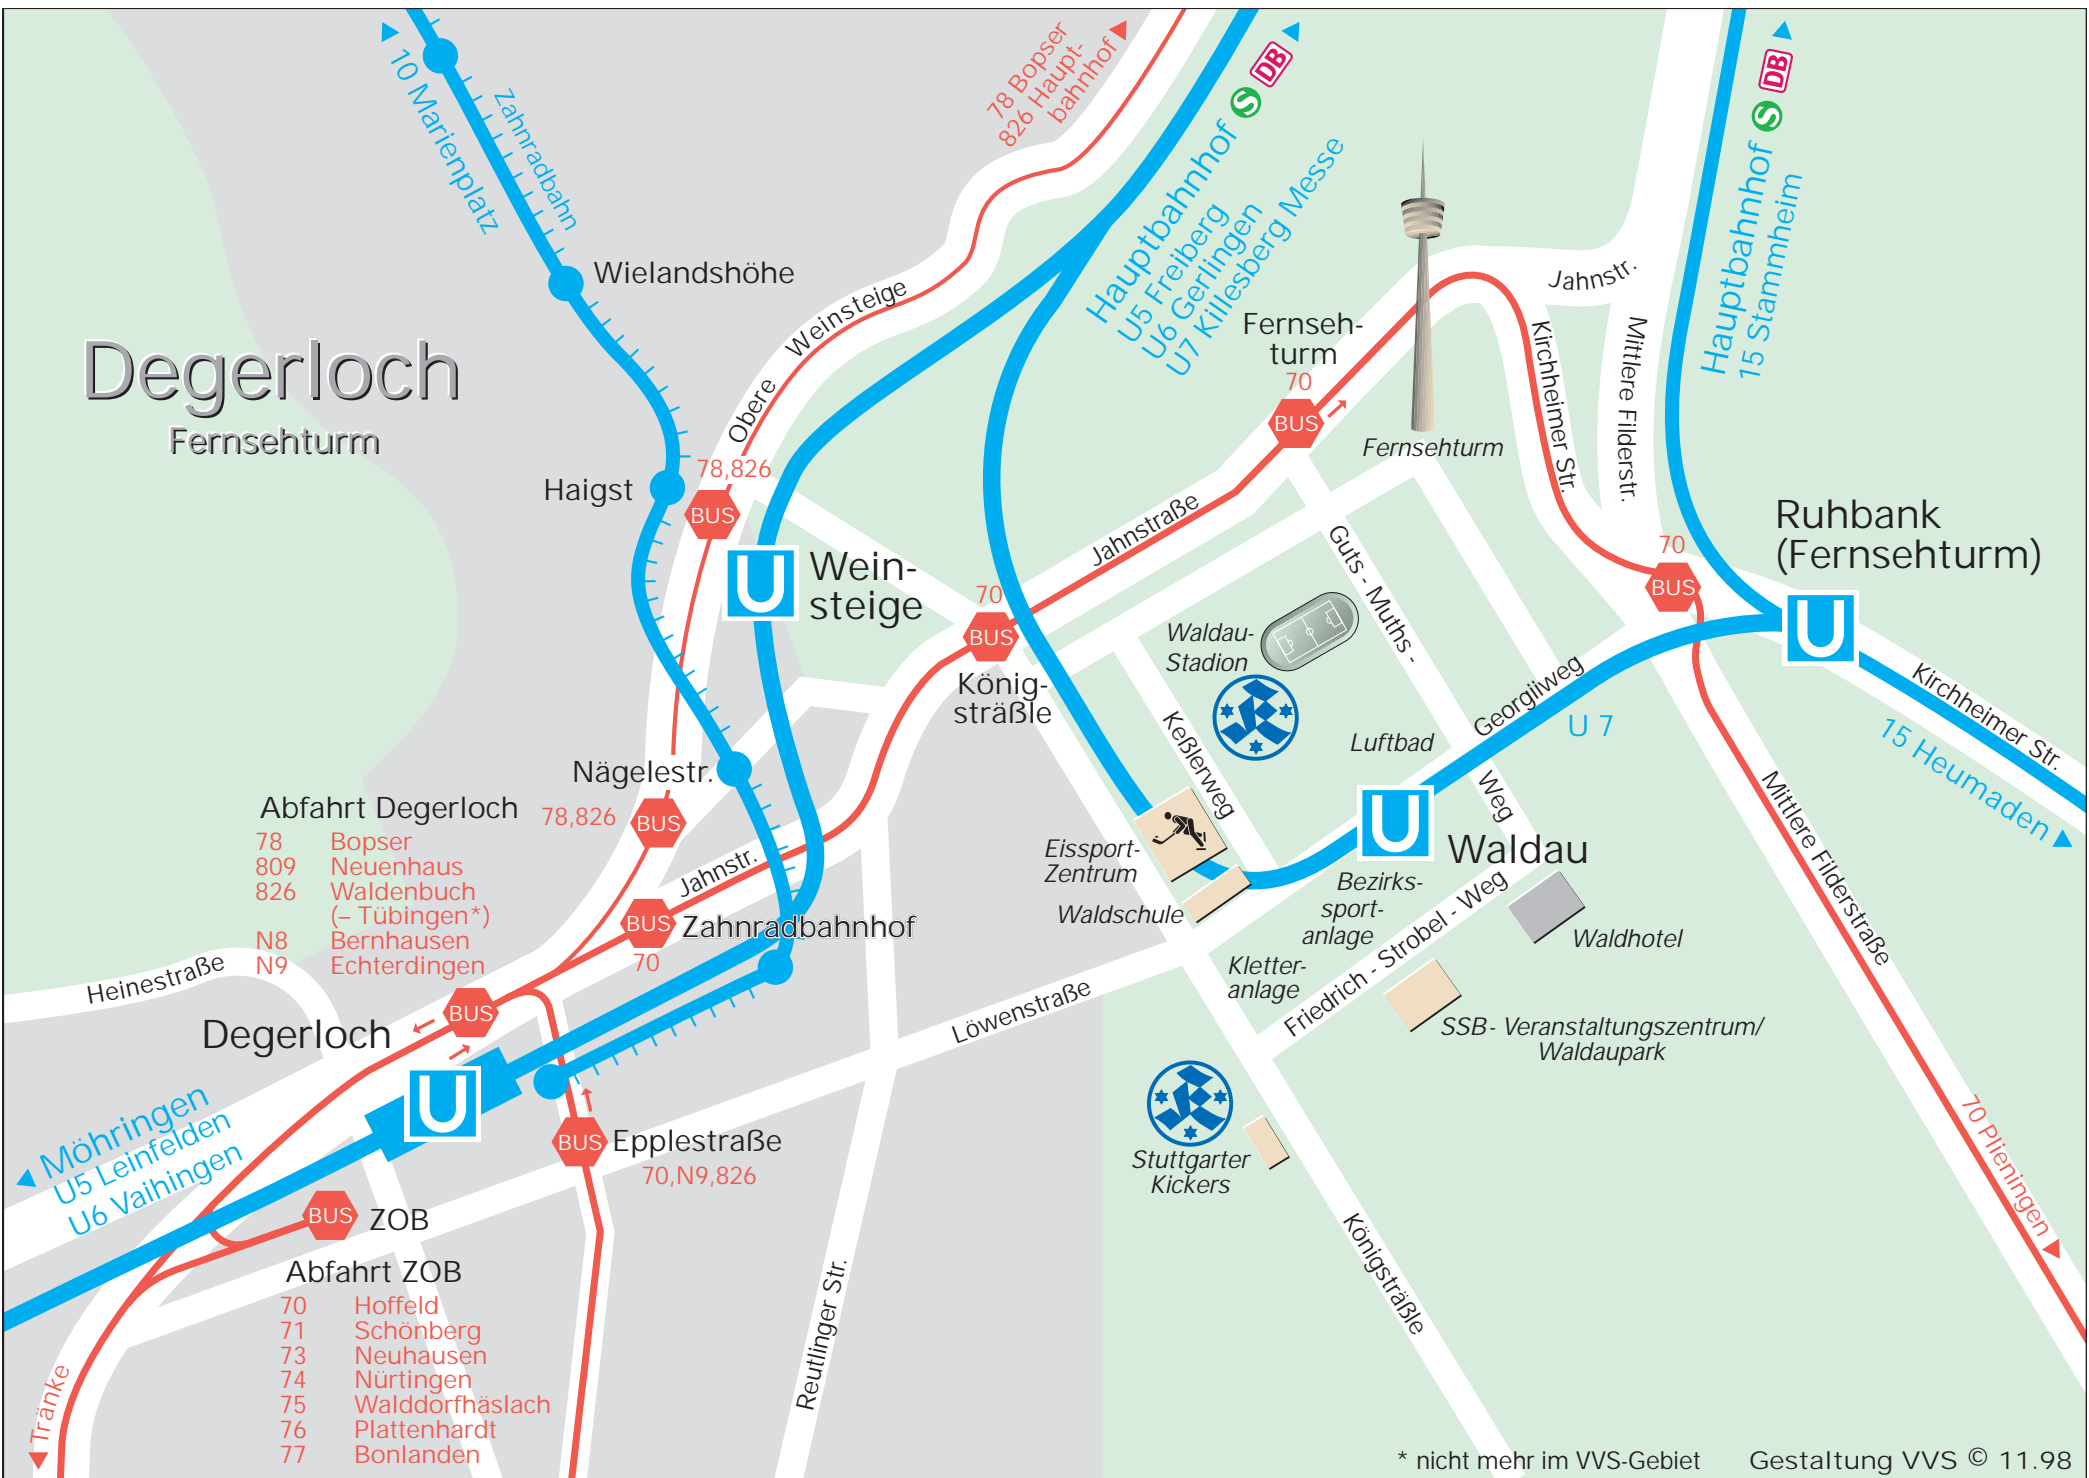

Degerloch

Fernsehturm

- Abfahrt Degerloch
- 78 Bopser
 - 809 Neuenhaus
 - 826 Waldenbuch (- Tübingen*)
 - N8 Bernhausen
 - N9 Echterdingen

- Abfahrt ZOB
- 70 Hoffeld
 - 71 Schönberg
 - 73 Neuhausen
 - 74 Nürtingen
 - 75 Walddorfhäslach
 - 76 Plattenhardt
 - 77 Bonlanden